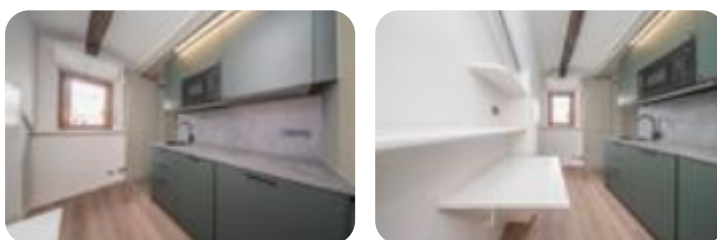

Bilocale in affitto

Torino, Via San Massimo - Centro - Piazza Castello

Tipologia:	appartamenti
Superficie:	mq 32 ca.
Locali:	2
Sottotipologia:	2 locali
Spese Annuë:	€ 600
Bagni:	1
Piano:	5

Questo immobile è esente da classe energetica

Nel cuore del centro di Torino, in Via San Massimo 30, proponiamo in locazione un appartamento situato al quarto piano di uno stabile privo di ascensore, recentemente ristrutturato nel dicembre 2025. L'immobile si presenta con ambienti curati e moderni ed è composto da un ingresso che conduce alla zona giorno e a una camera da letto, con una distribuzione degli spazi ideale per chi desidera vivere il centro città con tutti i servizi a portata di mano. L'appartamento gode di un doppio affaccio, sia sulla via sia sul cortile interno, garantendo una piacevole luminosità e una buona aerazione degli ambienti. Tra le dotazioni troviamo infissi doppi in PVC, che assicurano un ottimo isolamento termoacustico, e riscaldamento autonomo tramite split caldo/freddo, per gestire la temperatura in ogni stagione in completa autonomia. La soluzione è ideale per professionisti, studenti o per chi è alla ricerca di un'abitazione rinnovata e pronta da vivere in una delle zone più richieste e centrali di Torino.