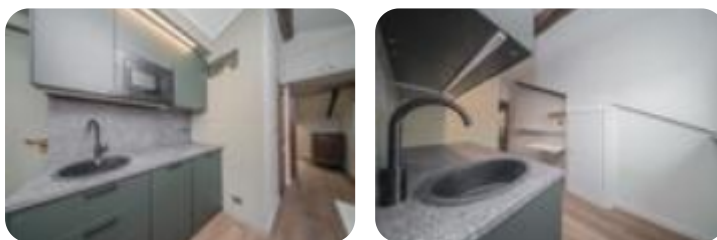

Bilocale in affitto

Torino, Via San Massimo - Centro - Piazza Castello

Tipologia:	appartamenti
Superficie:	mq 32 ca.
Locali:	2
Sottotipologia:	2 locali
Spese Annuë:	€ 600
Bagni:	1
Piano:	5

Questo immobile è esente da classe energetica

Nel cuore del centro di Torino, in Via San Massimo 30, proponiamo in locazione un appartamento situato al quarto piano di uno stabile privo di ascensore, recentemente ristrutturato nel dicembre 2025. L'immobile si presenta con ambienti curati e moderni ed è composto da un ingresso che conduce alla zona giorno e a una camera da letto, con una distribuzione degli spazi ideale per chi desidera vivere il centro città con tutti i servizi a portata di mano. L'appartamento gode di un doppio affaccio, sia sulla via sia sul cortile interno, garantendo una piacevole luminosità e una buona aerazione degli ambienti. Tra le dotazioni troviamo infissi doppi in PVC, che assicurano un ottimo isolamento termoacustico, e riscaldamento autonomo tramite split caldo/freddo, per gestire la temperatura in ogni stagione in completa autonomia. La soluzione è ideale per professionisti, studenti o per chi è alla ricerca di un'abitazione rinnovata e pronta da vivere in una delle zone più richieste e centrali di Torino.