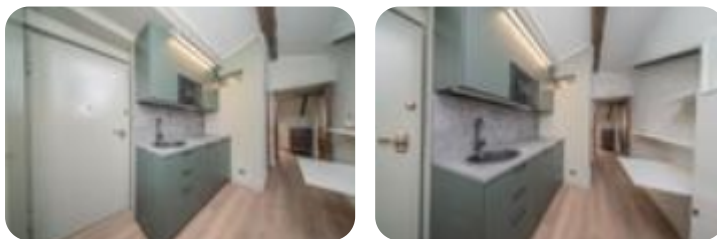

Bilocale in affitto

Torino, Via San Massimo - Centro - Piazza Castello

Tipologia:	appartamenti
Superficie:	mq 32 ca.
Locali:	2
Sottotipologia:	2 locali
Spese Annuë:	€ 600
Bagni:	1
Piano:	5

Questo immobile è esente da classe energetica

Nel cuore del centro di Torino, in Via San Massimo 30, proponiamo in locazione un appartamento situato al quarto piano di uno stabile privo di ascensore, recentemente ristrutturato nel dicembre 2025. L'immobile si presenta con ambienti curati e moderni ed è composto da un ingresso che conduce alla zona giorno e a una camera da letto, con una distribuzione degli spazi ideale per chi desidera vivere il centro città con tutti i servizi a portata di mano. L'appartamento gode di un doppio affaccio, sia sulla via sia sul cortile interno, garantendo una piacevole luminosità e una buona aerazione degli ambienti. Tra le dotazioni troviamo infissi doppi in PVC, che assicurano un ottimo isolamento termoacustico, e riscaldamento autonomo tramite split caldo/freddo, per gestire la temperatura in ogni stagione in completa autonomia. La soluzione è ideale per professionisti, studenti o per chi è alla ricerca di un'abitazione rinnovata e pronta da vivere in una delle zone più richieste e centrali di Torino.