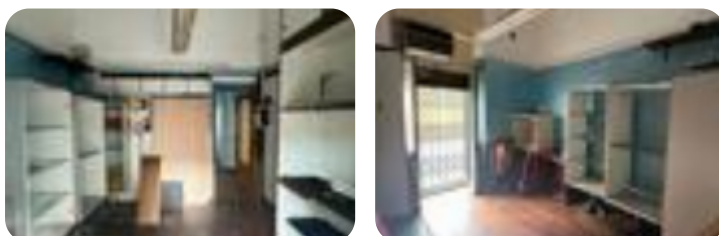

**Classe energetica:** C

**Prestazione energetica:** 41,3541 kW h/m<sup>3</sup> anno

Via Monginevro, nel tratto compreso tra Piazza Sabotino e Corso Racconigi, con forte passaggio pedonale e veicolare, in prossimità della fermata TRAM. Locale commerciale attualmente composto da un vano fronte strada dotato di una vetrina, un vano retro con possibilità di carico-scarico e servizio esterno in comune.