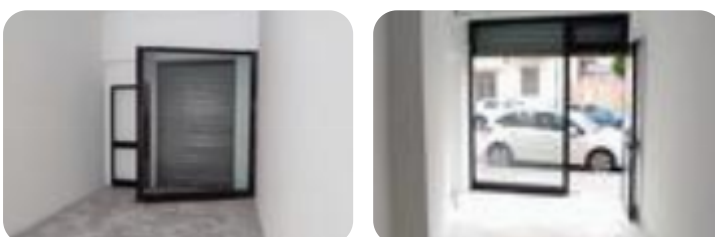

Rif.: 60847126

€ 35.000

Negozio in vendita

Torino, Via DI nanni - San Paolo

Tipologia:	negozio
Superficie:	mq 40 ca.
Sottotipologia:	negozio

Classe energetica: **F**

Prestazione energetica: 91,09 kW h/m² anno

Nel quartiere di borgo San Paolo, in Via Dante di Nanni nel tratto compreso tra Piazza Sabotino e e San Bernardino, vicino a molteplici attività di ogni genere. Negozio con una vetrina fronte mercato ed una verso Via Martiniana, attualmente composto da un vano unico open-space, con servizio igienico esterno.