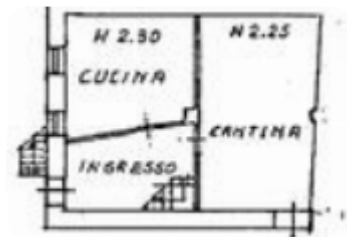

Rif.: 61038722

€ 60.000

Casa semindipendente in vendita
Monastero Di Lanzo, Frazione Capoluogo

Tipologia:	rustici / cascine / case
Superficie:	mq 100 ca.
Locali:	8
Sottotipologia:	casa semindipendente
Spese Annuie:	€ 0
Balconi:	1
Piano:	1

Classe energetica: **G**

EP globale non rinnovabile: 344.10 kW h/m² anno

EP globale rinnovabile: 0.00 kW h/m² anno

EP invernale del fabbricato: ☹️

EP estiva del fabbricato: ☹️

Situata in una zona tranquilla, questa casa semindipendente risale circa ad inizio del 900. L'abitazione è raggiungibile solo a piedi, conferendo così una privacy totale e una pace difficile da trovare in aree più urbanizzate. L'accesso alla proprietà avviene attraverso un piccolo sentiero o un piccolo vicolo pedonale, che conduce alla casa da percorrere per circa 50 metri. Al piano terra si trova un disimpegno accogliente che conduce al soggiorno e ad una stanza al tempo utilizzata come stalla, troviamo anche un angolo cottura con uno spazio per metterci un tavolo. Al primo piano accessibile tramite la scala esterna