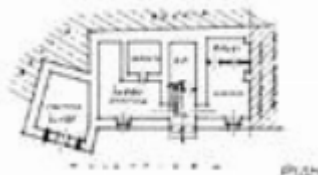

Rif.: 60992432

↓ € 10.000

€ 15.000 (-34%)

Casa semindipendente in vendita

Monastero Di Lanzo, Via delle valli - Chiaves

Tipologia:	rustici / cascine / case
Superficie:	mq 129 ca.
Locali:	6
Sottotipologia:	casa semindipendente
Spese Annue:	€ 0
Bagni:	2
Balconi:	2
Piano:	1

Classe energetica: **F**

EP globale non rinnovabile: 271.24 kW h/m² anno

EP globale rinnovabile: 937.00 kW h/m² anno

EP invernale del fabbricato: ☹️

EP estiva del fabbricato: 😊

Nel comune di Monastero di Lanzo, precisamente in frazione Cresto, soluzione libera su tre lati, parzialmente da ristrutturare. Si accede alla casa esclusivamente a piedi percorrendo 50 metri di una mulattiera pianeggiante, è possibile lasciare la macchina sulla strada asfaltata che porta in frazione Cresto. All'immobile si accede tramite tre gradini in pietra, ed al piano terreno sono presenti principalmente locali di sgombero ed una stanza al tempo adibita a cucina. La scala in pietra interna ci permettere di accedere al piano superiore, dove sono presenti una luminosa camera da letto con balcone che vanta di vista panoramica sulla vallata ed un piccolo bagno. Sempre al primo piano è possibile accedere al solaio, attualmente allo stato originario con travi a vista. Al piano successivo sono presenti una luminosa camera