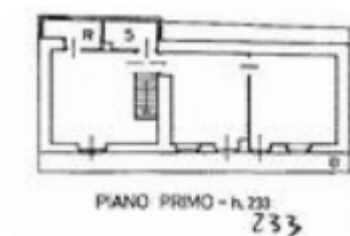

Classe energetica: **G**

EP globale non rinnovabile: 425.10 kW h/m² anno

EP globale rinnovabile: 0.00 kW h/m² anno

EP invernale del fabbricato: 😞

EP estiva del fabbricato: 😞

Viù Località Ragia a 1050 metri di altitudine, immobile indipendente su 4 lati con giardino privato. Si arriva alla casa lasciando la macchina a 20 metri dalla casa, e si prosegue a piedi. L'immobile al piano terreno presenta un disimpegno il quale si collega alla cucina abitabile, ed alla scala interna la quale si collega al piano primo dove si trova alla zona notte. Quest'ultima si compone di 3 camere da letto matrimoniali un bagno ed un ripostiglio. Tutti gli ambienti del piano primo sono collegati sia internamente che esternamente tramite il balcone. Il piano terreno viene completato da altri due ambienti il primo