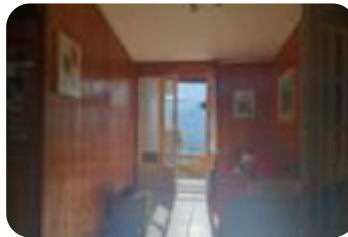

**Classe energetica:** GEP globale non rinnovabile: 709.72 kW h/m² annoEP globale rinnovabile: 4.00 kW h/m² anno

EP invernale del fabbricato: 😞

EP estiva del fabbricato: 😞

In frazione Corgnolero, più precisamente a 3 chilometri dal centro di Viù alloggio bilocale al piano primo. La casa si presenta parzialmente ristrutturata con ingresso su disimpegno, cucinotto, camera da letto ed il bagno con la doccia. Completa l'abitazione il balcone privato dal quale si ha la vista sulla vallata, il posto auto, ed il cortile in comune.