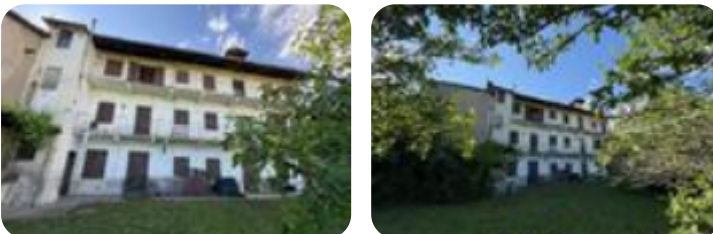

Rif.: 61221011

**€ 119.000****Casa semindipendente in vendita**  
Cuorgnè, Cascina Trione

<b>Tipologia:</b>	rustici / cascine / case
<b>Superficie:</b>	mq 177 ca.
<b>Locali:</b>	9
<b>Sottotipologia:</b>	casa semindipendente
<b>Spese Annue:</b>	€ 0
<b>Bagni:</b>	3
<b>Balconi:</b>	2
<b>Posti auto:</b>	3
<b>Piano:</b>	3

Questo immobile è esente da classe energetica

In posizione riservata, soleggiata e a pochi passi dal centro di Cuorgnè, proponiamo casa semindipendente disposta su più livelli con giardino privato. L'immobile attualmente si presenta suddiviso in trilocali, uno per piano, ciascuno dotato di bagno privato, contatore indipendente e riscaldamento autonomo. Il riscaldamento è autonomo con stufa e/o radiatori alimentati a GPL. A corredo della proprietà vi sono pratici locali deposito e un terreno di circa 800mq recintato. Questa soluzione può essere ideale per investitori o famiglie numerose: la metratura permette di ridisegnare gli spazi creando più unità abitative.