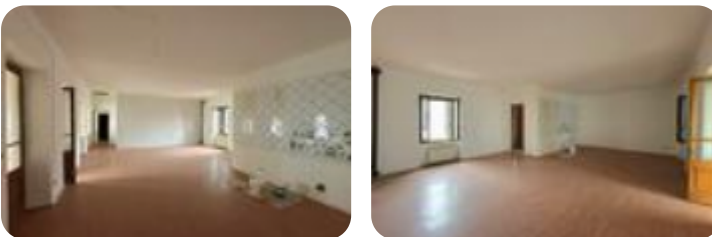

Rif.: 61176242

€ 160.000**Casa semindipendente in vendita**
Romano Canavese, Via Ponte Chiusella

Tipologia:	rustici / cascine / case
Superficie:	mq 275 ca.
Locali:	8
Sottotipologia:	casa semindipendente
Spese Annuie:	€ 0
Bagni:	2
Terrazzi:	2
Box:	1
Posti auto:	2

Questo immobile è esente da classe energetica

Nel cuore di Romano Canavese, proponiamo una casa semindipendente in vendita, ideale per chi cerca spazio e versatilità. L'immobile, si sviluppa su più livelli e offre un'interessante opportunità di investimento. La proprietà è composta da due appartamenti di ampia metratura, perfetti per famiglie numerose o per chi desidera una soluzione abitativa con possibilità di affitto. Completano la proprietà il cortile. Il riscaldamento autonomo garantisce comfort e indipendenza. Inoltre, l'immobile include un deposito di circa 100 mq e un locale negozio con esposizione e magazzino di circa 200 mq, ideale per attività commerciali o artigianali. Costruito nel 1960, questo fabbricato rappresenta una soluzione versatile e