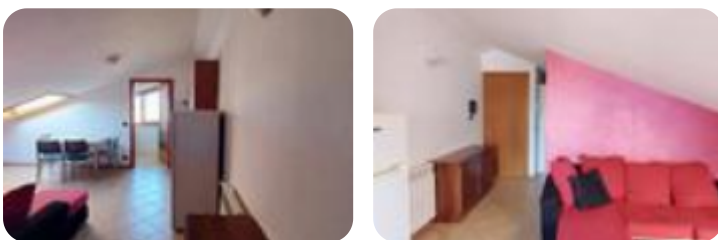

Rif.: 60826896

€ 350 / mese**Bilocale in affitto****Strambino, Via Giuseppe Verdi - Cerone**

Tipologia:	appartamenti
Superficie:	mq 40 ca.
Locali:	2
Sottotipologia:	2 locali
Spese Annue:	€ 400
Bagni:	1
Posti auto:	1
Piano:	2

**Classe energetica:** Classe energetica non dichiarata

STRAMBINO - L'appartamento è collocato all'ultimo piano di un contesto di poche famiglie situato nelle vicinanze del supermercato. La mansarda è composta dall'ingresso living, dal soggiorno con angolo cottura, dalla camera da letto e dal bagno con doccia. L'alloggio è di recente costruzione e vi sono basse spese condominiali in quanto il riscaldamento è autonomo. La proprietà viene locata arredata ed è completata al piano interrato dalla cantina e dal posto auto raggiungibili anche tramite l'ascensore. Richiesti determinati requisiti per la locazione.