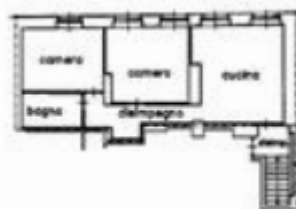

Rif.: 61187057

€ 500 / mese

Trilocale in affitto

Ivrea, Via palestro - Centro

Tipologia:	appartamenti
Superficie:	mq 86 ca.
Locali:	3
Sottotipologia:	3 locali
Spese Annue:	€ 500
Bagni:	1
Piano:	4

Classe energetica: **F**

EP globale non rinnovabile: 181.68 kW h/m² anno

EP globale rinnovabile: 1.25 kW h/m² anno

EP invernale del fabbricato: ☹️

EP estiva del fabbricato: ☺️

IVREA - In pieno centro storico a Ivrea, proponiamo in affitto un caratteristico appartamento mansardato situato al quarto piano di una palazzina storica, priva di ascensore. L'ingresso si apre direttamente su un accogliente soggiorno con angolo cottura, uno spazio luminoso e ben distribuito, ideale per la vita quotidiana e i momenti di convivialità. Le travi a vista e le altezze tipiche della mansarda conferiscono all'ambiente un'atmosfera calda e suggestiva. La zona notte è composta da due ampie camere da letto matrimoniali, perfette sia come camere principali sia come studio o stanza per gli ospiti. Completa la proprietà un bagno funzionale e ben