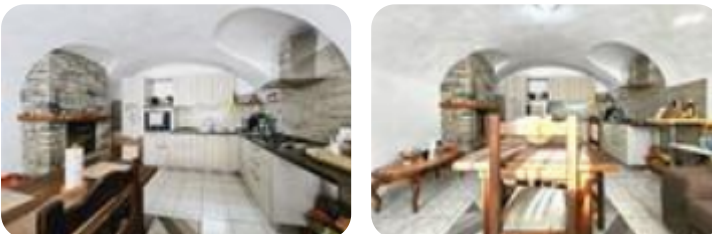

Rif.: 60991216

€ 87.000

Casa semindipendente in vendita

Mazzè, Vicolo Mondino

Tipologia:	rustici / cascine / case
Superficie:	mq 100 ca.
Locali:	4
Sottotipologia:	casa semindipendente
Bagni:	1
Balconi:	1
Box:	1
Posti auto:	2

Classe energetica: F

EP globale non rinnovabile: 143.46 kW h/m² anno

EP globale rinnovabile: 0.00 kW h/m² anno

EP invernale del fabbricato: 😞

EP estiva del fabbricato: 😞

MAZZÈ: In zona comoda ai servizi; disposta su due livelli con piccolo cortile privato. L'abitazione è stata parzialmente ristrutturata e composta da ingresso su soggiorno, cucina abitabile dotata di camino a legna e ampio corridoio. Tramite una comoda scala interna si raggiunge il piano superiore costituito da due camere da letto spaziose con sfogo esterno sul balcone e da un bagno dotato di doccia. Il riscaldamento dell'abitazione è alimentato a metano tramite radiatori. Gli infissi sono in legno con vetro singolo e persiane. Sul fronte della casa è ubicata una travata disposta su due livelli collegati da scala esterna e con sfogo esterno privato sul retro; Al piano terra sono presenti due cantine di 20 mq. e 17 mq. e un box singolo. Al piano primo si sviluppa la tettoia di 56 mq. Il medesimo fabbricato può essere utilizzato per creare una tavernetta, un laboratorio e una zona relax.