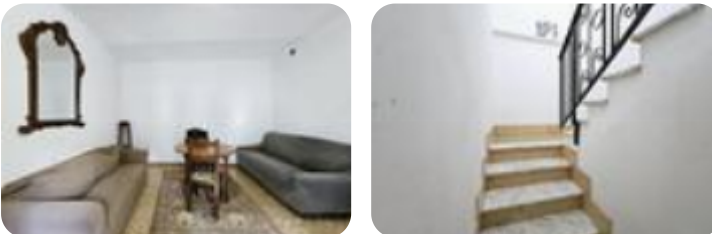

Rif.: 60991216

€ 87.000

Casa semindipendente in vendita

Mazzè, Vicolo Mondino

Tipologia:	rustici / cascine / case
Superficie:	mq 100 ca.
Locali:	4
Sottotipologia:	casa semindipendente
Bagni:	1
Balconi:	1
Box:	1
Posti auto:	2

Classe energetica: F

EP globale non rinnovabile: 143.46 kW h/m² anno

EP globale rinnovabile: 0.00 kW h/m² anno

EP invernale del fabbricato: 😞

EP estiva del fabbricato: 😞

MAZZÈ: In zona comoda ai servizi; disposta su due livelli con piccolo cortile privato. L'abitazione è stata parzialmente ristrutturata e composta da ingresso su soggiorno, cucina abitabile dotata di camino a legna e ampio corridoio. Tramite una comoda scala interna si raggiunge il piano superiore costituito da due camere da letto spaziose con sfogo esterno sul balcone e da un bagno dotato di doccia. Il riscaldamento dell'abitazione è alimentato a metano tramite radiatori. Gli infissi sono in legno con vetro singolo e persiane. Sul fronte della casa è ubicata una travata disposta su due livelli collegati da scala esterna e con sfogo esterno privato sul retro; Al piano terra sono presenti due cantine di 20 mq. e 17 mq. e un box singolo. Al piano primo si sviluppa la tettoia di 56 mq. Il medesimo fabbricato può essere utilizzato per creare una tavernetta, un laboratorio e una zona relax.