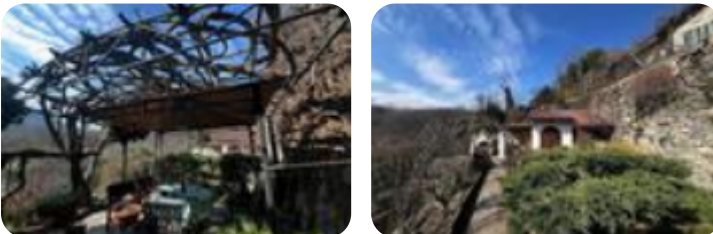

Rif.: 61024656

€ 145.000**Casa semindipendente in vendita**
Trana, Via Pietra Scisa

Tipologia:	rustici / cascine / case
Superficie:	mq 140 ca.
Locali:	4
Sottotipologia:	casa semindipendente
Bagni:	1
Terrazzi:	1
Balconi:	1

Questo immobile è esente da classe energetica

TRANA - VIA PIETRA SCISA -CASA

SEMINIDIPENDENTE Centro paese, zona comoda a tutti i servizi come farmacia, supermercato, piazza del comune, casa semindipendente con vista panoramica, in zona tranquilla e soleggiata. La soluzione si compone su più livelli. Al piano terra la zona giorno si compone di ampio soggiorno e cucina abitabile con uscita diretta sul giardino. La scala in muratura conduce al secondo piano composto da un locale, ideale da utilizzare come studio, con sfogo sul terrazzo panoramico. Servizio finestrato con doccia. Al piano mansardato ampia camera matrimoniale con velux che affaccia sul campanile. Al piano seminterrato locale di sgombero e cantina. Completa la soluzione un ampio giardino privato di cui una parte terrazzata ottima da sfruttare nelle giornate estive.