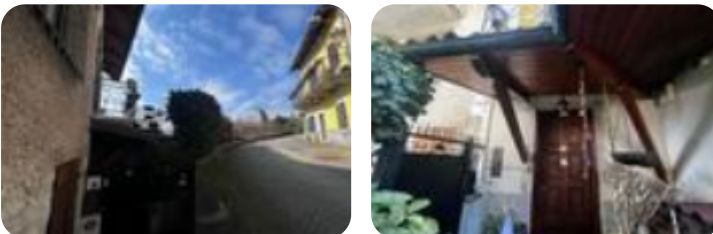

Rif.: 61024656

€ 145.000**Casa semindipendente in vendita**
Trana, Via Pietra Scisa

Tipologia:	rustici / cascine / case
Superficie:	mq 140 ca.
Locali:	4
Sottotipologia:	casa semindipendente
Bagni:	1
Terrazzi:	1
Balconi:	1

Questo immobile è esente da classe energetica

TRANA - VIA PIETRA SCISA -CASA

SEMINIDIPENDENTE Centro paese, zona comoda a tutti i servizi come farmacia, supermercato, piazza del comune, casa semindipendente con vista panoramica, in zona tranquilla e soleggiata. La soluzione si compone su più livelli. Al piano terra la zona giorno si compone di ampio soggiorno e cucina abitabile con uscita diretta sul giardino. La scala in muratura conduce al secondo piano composto da un locale, ideale da utilizzare come studio, con sfogo sul terrazzo panoramico. Servizio finestrato con doccia. Al piano mansardato ampia camera matrimoniale con velux che affaccia sul campanile. Al piano seminterrato locale di sgombero e cantina. Completa la soluzione un ampio giardino privato di cui una parte terrazzata ottima da sfruttare nelle giornate estive.