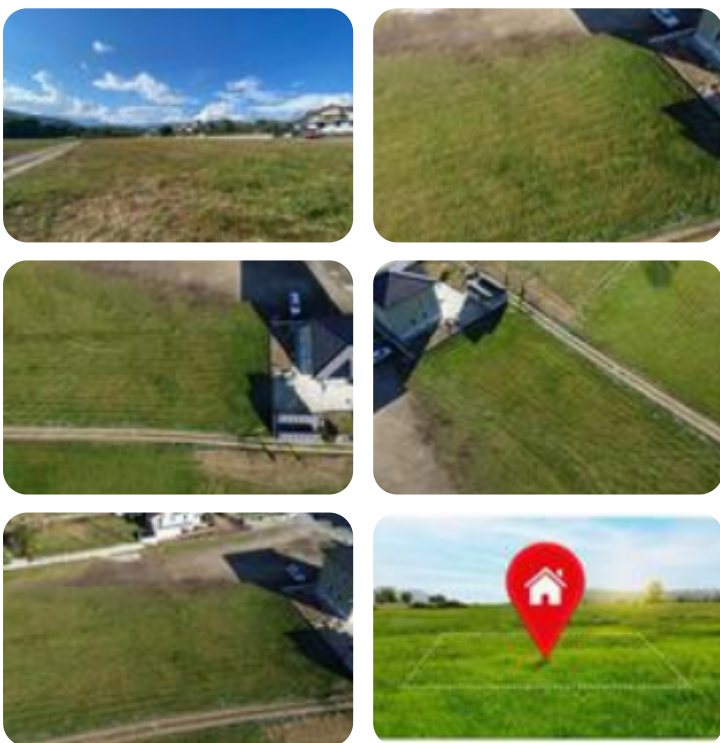

Rif.: 60981004

**€ 80.000****Ter. residenziale in vendita****Giaveno, Borgata gischia villa**

<b>Tipologia:</b>	terreno
<b>Superficie:</b>	mq 990 ca.
<b>Locali:</b>	5
<b>Sottotipologia:</b>	ter. residenziale
<b>Spese Annue:</b>	€ 0

Questo immobile è esente da classe energetica

A pochi minuti dal vivace centro di Giaveno, terreno edificabile ideale per la realizzazione della tua futura casa. Situato in prossimità del nuovo supermercato Coop, questo terreno offre una comoda accessibilità ai principali servizi. Caratteristiche principali: Superficie totale di 990 mq, superficie edificabile 129 mq. Terreno completamente pianeggiante ideale per costruzioni senza particolari difficoltà. Posizione soleggiata dove godrai di una luminosità naturale durante tutto l'arco della giornata. Acqua, gas, elettricità e fognatura già disponibili nelle immediate vicinanze. Le immagini e la descrizione si intendono di massima e non costituiscono elemento contrattuale.