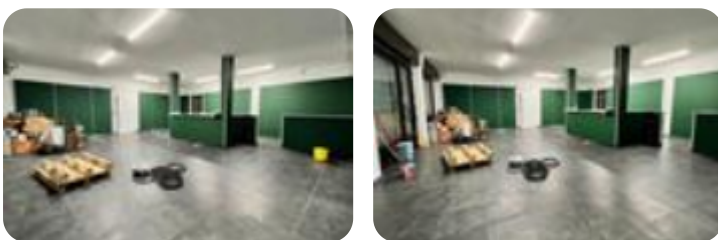

**Classe energetica:** **D**

**Prestazione energetica:** 11,7777 kW h/m<sup>2</sup> anno

MAPPANO In zona comoda e vicino al comune della cittadina, locale commerciale in ottimo stato di circa 210 mq più magazzino collegato dalla scala interna al piano inferiore di 60 mq. Il locale è stato ristrutturato recentemente, vi sono 6 vetrine con serrande automatizzate, due bagni, antifurto. L'immobile si trova in una zona molto tranquilla, a due passi dai principali servizi della città ed offre un generoso open space adatto a qualsiasi attività .