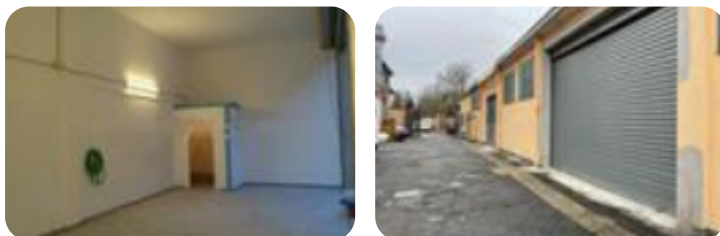

## Magazzino in vendita

Venaria Reale, Via Giuseppe Cavallo - Venaria Reale - Centro

<b>Tipologia:</b>	magazzino
<b>Superficie:</b>	mq 55 ca.
<b>Locali:</b>	2
<b>Sottotipologia:</b>	magazzino
<b>Spese Annuie:</b>	€ 100
<b>Posti auto:</b>	1

**Classe energetica:** E

**Prestazione energetica:** 11,4111 kW h/m<sup>2</sup> anno

VENARIA REALE Magazzino di 53 mq inserito all'interno della zona industriale Ex Snia, a sua volta all'interno di un complesso di piccoli lotti racchiusi da un secondo cancello di entrata ad uso esclusivo dei condomini. Altezza interna di 4,50 m ottimo per uso deposito materiale. Fornito di bagno, impianto elettrico e portone avvolgibile automatico tutti nuovi. Consegnato con guaina di copertura nuova. Completamente ristrutturato e con posto auto privato. TECNORETE PER L'IMPRESA VENARIA