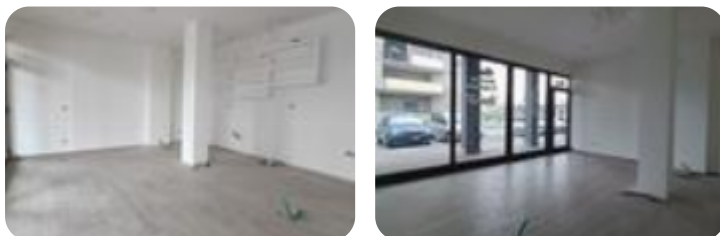

Rif.: 60874526

€ 350 / mese

Negoziò in affitto

Mappano, Locale commerciale Via Anna Frank

| | |
|------------------------|-----------|
| Tipologia: | negoziò |
| Superficie: | mq 50 ca. |
| Locali: | 1 |
| Sottotipologia: | negoziò |
| Spese Annuè: | € 0 |

Classe energetica: **A**

Prestazione energetica: 11,3423 kW h/m² anno

MAPPANO In un complesso di nuovissima costruzione, locale commerciale di generosa metratura. Il negoziò è già dotato di condizionatore caldo/freddo e gode di 4 ampie e luminose vetrine su strada sotto un porticato commerciale di fronte a un parco cittadino che a breve sarà ultimato. L'immobile si trova in un contesto in piena rivalutazione, vicino a scuole, a due passi dalla strada principale del paese.