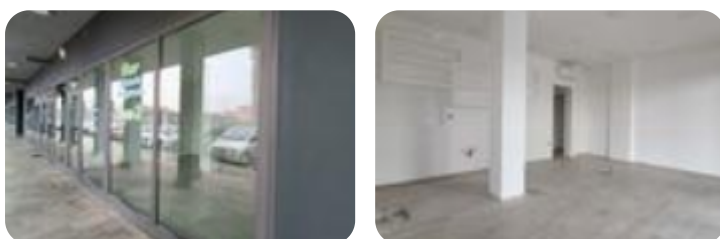

Rif.: 60874526

€ 350 / mese

Negoziò in affitto

Mappano, Locale commerciale Via Anna Frank

| | |
|------------------------|-----------|
| Tipologia: | negoziò |
| Superficie: | mq 50 ca. |
| Locali: | 1 |
| Sottotipologia: | negoziò |
| Spese Annuè: | € 0 |

Classe energetica: **A**

Prestazione energetica: 11,3423 kW h/m² anno

MAPPANO In un complesso di nuovissima costruzione, locale commerciale di generosa metratura. Il negoziò è già dotato di condizionatore caldo/freddo e gode di 4 ampie e luminose vetrine su strada sotto un porticato commerciale di fronte a un parco cittadino che a breve sarà ultimato. L'immobile si trova in un contesto in piena rivalutazione, vicino a scuole, a due passi dalla strada principale del paese.