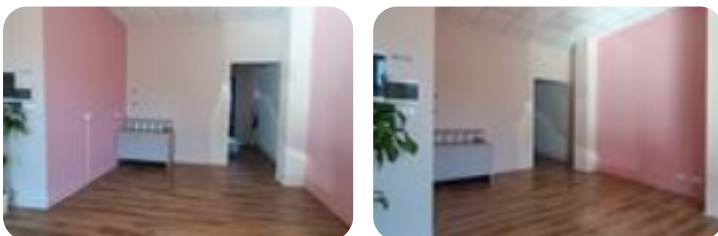

Rif.: 60873852

€ 450 / mese

Negozio in affitto

Borgaro Torinese, Locale commerciale Via Ciriè

Tipologia:	negozio
Superficie:	mq 40 ca.
Locali:	2
Sottotipologia:	negozio
Spese Annue:	€ 0

Classe energetica: **E**

Prestazione energetica: 11,3687 kW h/m² anno

BORGARO TORINESE Nel cuore della cittadina, locale commerciale in ottime condizioni e pronto all'uso. L'immobile si trova in zona fortemente residenziale, in un punto fortunato del paese, di fronte alla scuola elementare di Piazza della Repubblica e accanto al parco giochi, in una zona di forte passaggio pedonale e veicolare. Ciò rende il negozio adatto a molteplici tipi di attività professionali, sia commerciali che d'ufficio. Il locale è composto da due vani divisi da una parete di cartongesso ed è disposto di riscaldamento semiautonomo con termovalvole, condizionatore, un'ampia e luminosa vetrina con saracinesca automatizzata che si affaccia sotto il portico. E' inoltre presente un bagno con antibagno, entrambi forniti di finestra, un secondo ingresso sul retro per il carico/scarico merci e l'impianto di allarme. Il pavimento è un laminato simil-legno ed è stato applicato a gennaio 2023.