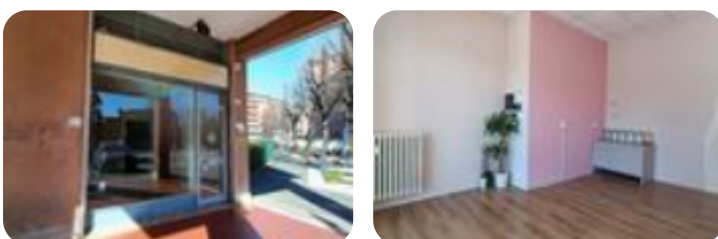

Rif.: 60873852

€ 450 / mese

Negozio in affitto

Borgaro Torinese, Locale commerciale Via Ciriè

Tipologia:	negozio
Superficie:	mq 40 ca.
Locali:	2
Sottotipologia:	negozio
Spese Annue:	€ 0

Classe energetica: **E**

Prestazione energetica: 11,3687 kW h/m² anno

BORGARO TORINESE Nel cuore della cittadina, locale commerciale in ottime condizioni e pronto all'uso. L'immobile si trova in zona fortemente residenziale, in un punto fortunato del paese, di fronte alla scuola elementare di Piazza della Repubblica e accanto al parco giochi, in una zona di forte passaggio pedonale e veicolare. Ciò rende il negozio adatto a molteplici tipi di attività professionali, sia commerciali che d'ufficio. Il locale è composto da due vani divisi da una parete di cartongesso ed è disposto di riscaldamento semiautonomo con termovalvole, condizionatore, un'ampia e luminosa vetrina con saracinesca automatizzata che si affaccia sotto il portico. E' inoltre presente un bagno con antibagno, entrambi forniti di finestra, un secondo ingresso sul retro per il carico/scarico merci e l'impianto di allarme. Il pavimento è un laminato simil-legno ed è stato applicato a gennaio 2023.