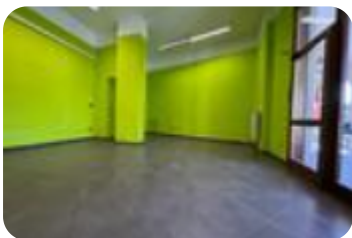

Rif.: 60732498

↓ € 380 / mese

€ 430 (-12%)

Negozio in affitto

La Cassa, Piazza Michele Galetto - Centro

Tipologia:	negozio
Superficie:	mq 50 ca.
Locali:	2
Sottotipologia:	negozio
Spese Annue:	€ 0

Classe energetica: **E**

EP globale non rinnovabile: 11.78 kW h/m² anno

EP globale rinnovabile: 11.78 kW h/m² anno

EP invernale del fabbricato: 😊

EP estiva del fabbricato: 😊

LA CASSA In zona centrale, locale commerciale di circa 65 mq. L'immobile è stato ristrutturato internamente di recente, è suddiviso in due ampi locali, il bagno privato. La luminosa vetrina che affaccia sul portico della piazza principale del paese. Riscaldamento autonomo.