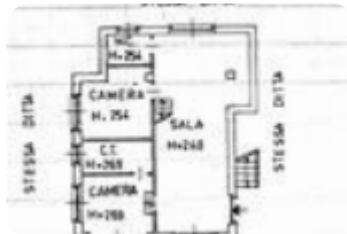

## Villa singola in vendita

Val Della Torre, Via mulino

<b>Tipologia:</b>	ville
<b>Superficie:</b>	mq 200 ca.
<b>Locali:</b>	7
<b>Sottotipologia:</b>	villa singola
<b>Spese Annuie:</b>	€ 0
<b>Bagni:</b>	2
<b>Terrazzi:</b>	1
<b>Balconi:</b>	1
<b>Box:</b>	1
<b>Posti auto:</b>	2