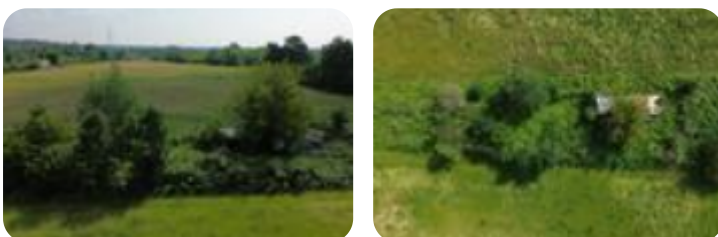

## Ter. agricolo in vendita

Givoletto, Strada delle berchie

<b>Tipologia:</b>	terreno
<b>Superficie:</b>	mq 3.200 ca.
<b>Sottotipologia:</b>	ter. agricolo

Questo immobile è esente da classe energetica

In zona lmai, terreno agricolo recintato di 3000 mq circa