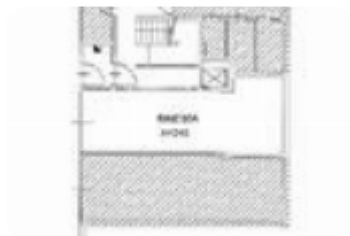

Posizionata nel centro di Alpignano vicino alla stazione ferroviaria, l'autorimessa con accesso tramite passo carraio è dotata di cancello automatizzato, luce ed è pavimentata. La metratura è di 25 mq, è un box auto doppio in lunghezza ed è ideale come ricovero per due auto oppure come magazzino/deposito. Si trova al piano interrato, a cui si accede sia tramite ascensore oppure tramite una comoda rampa. La vicinanza alla stazione offre un valore aggiunto. MISURE: E: 279cm larghezza- 880cm lunghezza