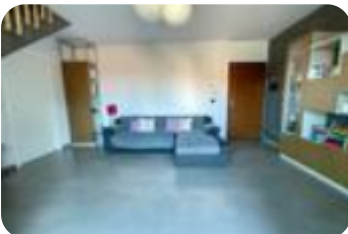

Rif.: 61232993

€ 214.000

Quadrilocale in vendita

Leini, Via Lombardore

Tipologia:	appartamenti
Superficie:	mq 120 ca.
Locali:	4
Sottotipologia:	4 locali
Spese Annue:	€ 800
Bagni:	2
Terrazzi:	1
Box:	1
Piano:	1

Questo immobile è esente da classe energetica

In elegante palazzina in paramano realizzata nel 2013 da Grassia Costruzioni, situata in posizione comoda ai principali servizi e a pochi minuti dal centro del paese, proponiamo in vendita un luminoso appartamento disposto su due livelli. L'abitazione, posta al primo piano e raggiungibile tramite scala condominiale, con un ingresso attraverso portoncino blindato che conduce a un ampio e luminoso soggiorno con accesso diretto al terrazzo. Un pratico disimpegno accompagna alla cucina abitabile di generose dimensioni, particolarmente luminosa grazie alla presenza di una finestra, e al primo bagno finestrato, completo di vasca e predisposizione per la lavatrice. Dal soggiorno, tramite una comoda scala interna, si accede al piano superiore mansardato, caratterizzato da suggestive travi in legno a vista. La zona notte ospita due spaziose camere da letto, entrambe dotate di finestra; la camera matrimoniale è impreziosita da una pratica cabina armadio. Completa il piano un secondo bagno finestrato, dotato di box doccia. Al piano seminterrato è presente un ampio box auto e al piano terra due posti auto. L'immobile è stato progettato e realizzato con particolare