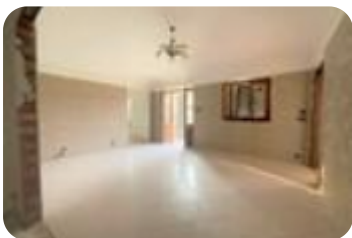

Rif.: 60813041

€ 280.000

Rustico in vendita

Leinì, Via pratonuovo

| | |
|------------------------|--------------------------|
| Tipologia: | rustici / cascine / case |
| Superficie: | mq 155 ca. |
| Locali: | 6 |
| Sottotipologia: | rustico |
| Spese Annue: | € 0 |
| Bagni: | 2 |
| Balconi: | 1 |
| Piano: | 1 |

Classe energetica: Classe energetica non dichiarata

Situato a soli 3 km dal cuore del paese di Leinì, questo affascinante rustico rappresenta un'opportunità unica da personalizzare secondo i propri desideri. Circondato da uno scenario naturale mozzafiato, il rustico si estende su un ampio terreno di 10.000 mq, offrendo spazi generosi e versatili ideali per soddisfare le esigenze individuali. Libero su tutti e quattro i lati, il rustico si sviluppa su due livelli collegati da una suggestiva scala esterna. Le ampie metrature interne consentono una facile suddivisione degli spazi, garantendo flessibilità e libertà progettuale. Nel retro e ai lati della casa si trovano una caratteristica stalla e un fienile, mentre all'interno della proprietà sono presenti una spaziosa stalla di 300 mq con adiacente tettoia di 70 mq e un capannone di 150 mq. L'atmosfera tranquilla e serena del contesto circostante rende questo rustico perfetto per coloro che cercano spazi aperti e ampi, lontani dal trambusto cittadino. Pur essendo immerso nella natura, il rustico non è isolato, garantendo così una sensazione di pace e privacy senza rinunciare alla vicinanza con altre abitazioni nelle vicinanze. Per ulteriori informazioni o per prenotare una visita, [...]