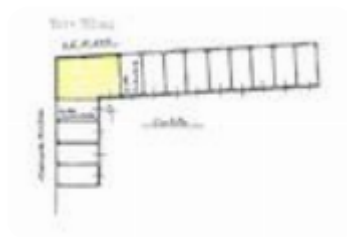

Rif.: 60681995

**€ 20.000****Box / posti auto in vendita**

Nichelino, Via Archimede - Mercato

<b>Tipologia:</b>	box / posti auto
<b>Superficie:</b>	mq 33 ca.
<b>Locali:</b>	1
<b>Sottotipologia:</b>	Box
<b>Spese Annuie:</b>	€ 50
<b>Box:</b>	1
<b>Posti auto:</b>	3

Questo immobile è esente da classe energetica

In una traversa tra via XXV Aprile e la piazza del mercato, proponiamo in vendita un ampio box auto di 33 mq situato all'interno di un condominio con accesso tramite cancello carraio automatizzato. Il box, piastrellato e dotato di corrente elettrica, è l'ideale per il ricovero di autovetture, ma si presta perfettamente anche come comodo spazio magazzino. Una soluzione pratica e versatile, situata in una posizione centrale e facilmente accessibile.