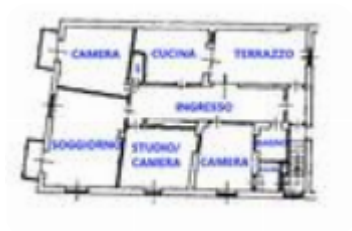

## Multilocale in vendita

Nichelino, Via Nazario Sauro - Crociera

<b>Tipologia:</b>	appartamenti
<b>Superficie:</b>	mq 150 ca.
<b>Locali:</b>	5
<b>Sottotipologia:</b>	multilocale
<b>Spese Annue:</b>	€ 0
<b>Bagni:</b>	2
<b>Terrazzi:</b>	1
<b>Balconi:</b>	2
<b>Piano:</b>	1

Classe energetica: **F**

EP globale non rinnovabile: 130.09 kW h/m<sup>2</sup> anno

EP globale rinnovabile: 0.40 kW h/m<sup>2</sup> anno

EP invernale del fabbricato: ☹️

EP estiva del fabbricato: ☹️

La palazzina è situata nel cuore di Nichelino, comoda a tutti i servizi e ai mezzi di trasporto. Il portoncino apre sull'ampio ingresso che conduce a tutti gli ambienti dell'abitazione. Nella zona giorno vi è la cucina abitabile con accesso sull'ampio terrazzo e il soggiorno doppio e angolare che affaccia sulla centralissima Via Torino. La camera da letto matrimoniale è servita da bagno privato. Completano la zona notte 2 ulteriori camere da letto di cui una è attualmente adibita a studio. Il baano principale è