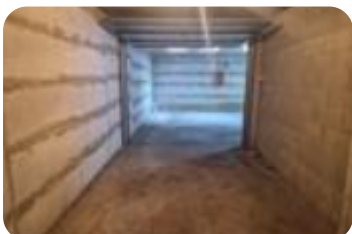

Rif.: 60740768

€ 25.000

Box / posti auto in vendita

Nichelino, Via G Berruti - Mercato

Tipologia:	box / posti auto
Superficie:	mq 30 ca.
Sottotipologia:	Box
Spese Annue:	€ 70
Box:	1

Questo immobile è esente da classe energetica

Il box auto doppio è situato al piano interrato a ridosso di Via Torricelli. Il cancello automatico apre sulla rampa che permette di accedere ai box situati al piano interrato con ampia area di manovra. Il box è dotato di apertura basculante ed è doppio in lunghezza con una superficie di circa 30 metri quadri. La generosa larghezza permette il ricovero anche di autoveicoli di generose dimensioni.

Mappa

Scopri

Punta qui il tuo smartphone