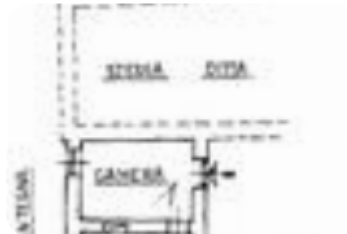

## Casa semindipendente in vendita

Piossasco, Via Peschiera - Centro Storico

<b>Tipologia:</b>	rustici / cascine / case
<b>Superficie:</b>	mq 200 ca.
<b>Locali:</b>	7
<b>Sottotipologia:</b>	casa semindipendente
<b>Spese Annuie:</b>	€ 0
<b>Bagni:</b>	2
<b>Balconi:</b>	1
<b>Box:</b>	2
<b>Piano:</b>	2

Classe energetica: **G**

EP globale non rinnovabile: 345.88 kW h/m<sup>2</sup> anno

EP globale rinnovabile: 1541.00 kW h/m<sup>2</sup> anno

EP invernale del fabbricato: ☹️

EP estiva del fabbricato: ☹️

Nel cuore del paese, proponiamo in vendita un rustico caratteristico da ristrutturare, ideale per chi desidera creare una soluzione personalizzata e di ampia metratura. L'immobile si sviluppa su una superficie complessiva di circa 200 mq, con la possibilità di organizzare al piano terra una spaziosa e luminosa zona giorno, due camere da letto e un servizio. Il piano superiore si presta alla realizzazione di tre camere da letto e di un secondo bagno. All'interno del cortile è presente una doppia autorimessa che rappresenta un vero punto di