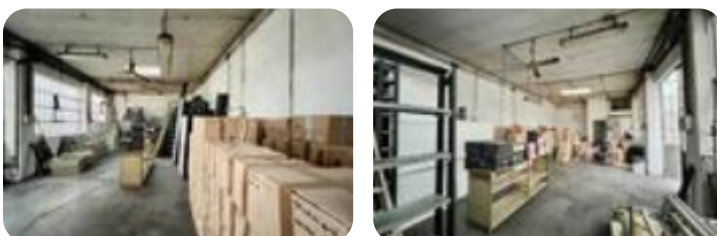

Rustico in vendita

Torino, Via Val della Torre - Lucento

Tipologia:	rustici / cascine / case
Superficie:	mq 85 ca.
Prezzo box:	€ 10.000
Sottotipologia:	rustico
Spese Annue:	€ 600
Bagni:	1

Classe energetica: **G**

Prestazione energetica: 345,89 kW h/m² anno

Loft di ampia metratura in Via Val della Torre nel cuore di zona Lucento, in posizione tranquilla ma allo stesso tempo comoda ai servizi che la zona offre, situato in un interno cortile di un condominio degli anni '70, con bassi costi di gestione perfetto come investimento. Possibilità di andare a creare due soluzioni abitative separate. Prezzo trattabile. Possibilità di box auto singolo a 10.000€