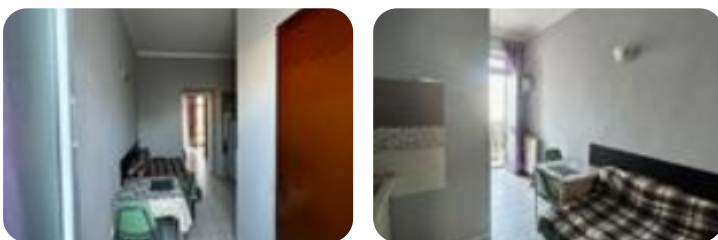

Bilocale in vendita

Torino, Via Bessanese - Lucento

Tipologia:	appartamenti
Superficie:	mq 45 ca.
Locali:	2
Sottotipologia:	2 locali
Spese Annue:	€ 1.000
Bagni:	1
Balconi:	2
Piano:	2

Classe energetica: **G**

Prestazione energetica: 175,76 kW h/m³ anno

In piccolo contesto degli anni '60 ubicato in Via Bessanese, la posizione risulta tranquilla e comoda ai servizi che la zona Lucento offre. L'immobile è composto da ingresso living con la cucina a vista e l'accesso sul primo balcone lato cortile interno, la camera matrimoniale e di generosa metratura ed ha l'affaccio sul secondo balcone. Il servizio è finestrato ed è completo di tutti i sanitari oltre al box doccia. Gli spazi interni sono ben distribuiti e si prestano per essere personalizzati secondo i propri gusti ed esigenze. Il riscaldamento è autonomo e i costi di gestione dell'immobile sono molto contenuti, per questo rende l'immobile perfetto anche come investimento.