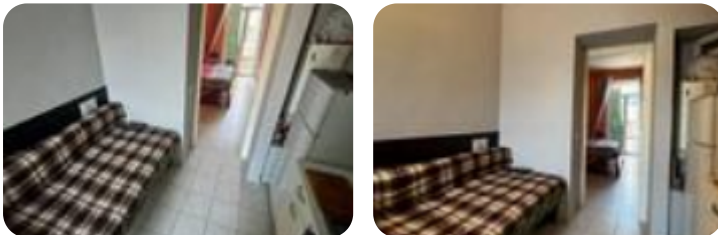

Bilocale in vendita

Torino, Via Bessanese - Lucento

Tipologia:	appartamenti
Superficie:	mq 45 ca.
Locali:	2
Sottotipologia:	2 locali
Spese Annue:	€ 1.000
Bagni:	1
Balconi:	2
Piano:	2

Classe energetica: **G**

Prestazione energetica: 175,76 kW h/m³ anno

In piccolo contesto degli anni '60 ubicato in Via Bessanese, la posizione risulta tranquilla e comoda ai servizi che la zona Lucento offre. L'immobile è composto da ingresso living con la cucina a vista e l'accesso sul primo balcone lato cortile interno, la camera matrimoniale e di generosa metratura ed ha l'affaccio sul secondo balcone. Il servizio è finestrato ed è completo di tutti i sanitari oltre al box doccia. Gli spazi interni sono ben distribuiti e si prestano per essere personalizzati secondo i propri gusti ed esigenze. Il riscaldamento è autonomo e i costi di gestione dell'immobile sono molto contenuti, per questo rende l'immobile perfetto anche come investimento.