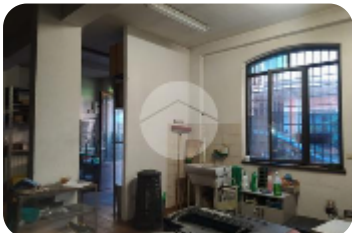

## Negozi in affitto

Torino, Via Errico Giachino - Borgata Tesso

<b>Tipologia:</b>	negozio
<b>Superficie:</b>	mq 110 ca.
<b>Locali:</b>	4
<b>Sottotipologia:</b>	negozio
<b>Spese Annue:</b>	€ 900

Classe energetica: **G**

EP globale non rinnovabile: 314.35 kW h/m<sup>2</sup> anno

EP globale rinnovabile: 38.90 kW h/m<sup>2</sup> anno

EP invernale del fabbricato: 😊

EP estiva del fabbricato: 😞

In Via Giachino, in quartiere Madonna di Campagna, nelle vicinanze di Via Stradella vicino al Parco Dora, in stabile ristrutturato una decina di anni fa, il locale commerciale affaccia su strada tramite tre vetrine, si presenta in buone condizioni interne per una metratura complessiva di 110 mq composto internamente da due ampi vani frontali, un retro open space con bagno ed antibagno interno. Inoltre l'immobile dispone di inferiate su tutte le finestre e su tutte e tre le vetrine. Adatto a molteplici attività commerciali o ad uso ufficio. Per maggiori informazioni o per concordare un appuntamento rimaniamo disponibili sulle nostre linee telefoniche o via posta elettronica.