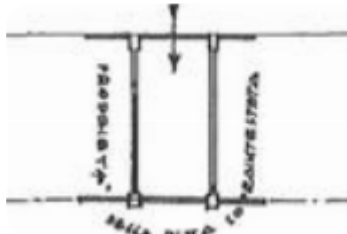

## Box / posti auto in vendita

Torino, Via Monte Cristallo - Ruffini

<b>Tipologia:</b>	box / posti auto
<b>Superficie:</b>	mq 16 ca.
<b>Locali:</b>	1
<b>Sottotipologia:</b>	Box
<b>Spese Annuie:</b>	€ 160
<b>Box:</b>	1
<b>Piano:</b>	-1

Questo immobile è esente da classe energetica

In zona Pozzo Strada, più precisamente in via Monte Cristallo tra corso Monte Cucco e via M. Serao fronte Parco Ruffini. Il box si trova in un contesto degli anni '70. La rampa ci accompagna al piano seminterrato dove grazie ad una comoda area di manovra possiamo raggiungere il box. Misure: Lunghezza: 5 mt Larghezza: 2,68 mt Largh. ingresso: 2,38 mt Altezza: 3,98