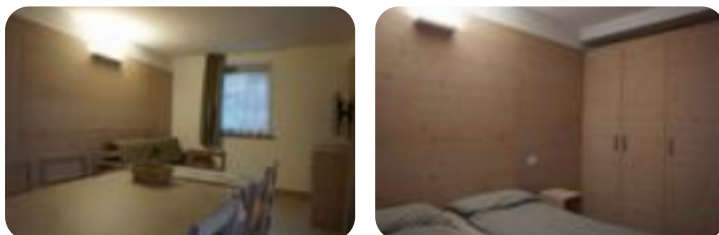

Rif.: 60843647

€ 405.000**Trilocale in vendita****Molveno, Via Cima Tosa**

Tipologia:	appartamenti
Superficie:	mq 80 ca.
Locali:	3
Sottotipologia:	3 locali
Piano:	1

Questo immobile è esente da classe energetica

In posizione strategica, comoda a tutti i servizi, prestigioso appartamento finemente arredato in recente ristrutturazione. Primo piano composto da zona giorno con angolo cottura, disimpegno, doppi servizi, due stanze matrimoniali e due balconi. Competo di posto auto coperto.