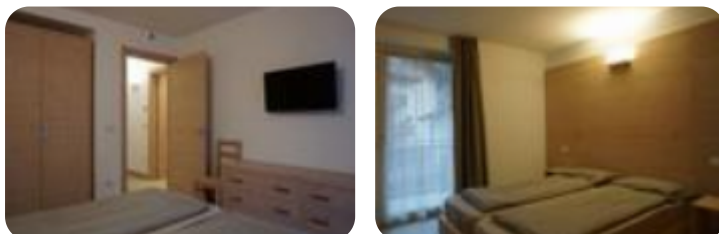

Rif.: 60843647

€ 405.000**Trilocale in vendita****Molveno, Via Cima Tosa**

Tipologia:	appartamenti
Superficie:	mq 80 ca.
Locali:	3
Sottotipologia:	3 locali
Piano:	1

Questo immobile è esente da classe energetica

In posizione strategica, comoda a tutti i servizi, prestigioso appartamento finemente arredato in recente ristrutturazione. Primo piano composto da zona giorno con angolo cottura, disimpegno, doppi servizi, due stanze matrimoniali e due balconi. Competo di posto auto coperto.