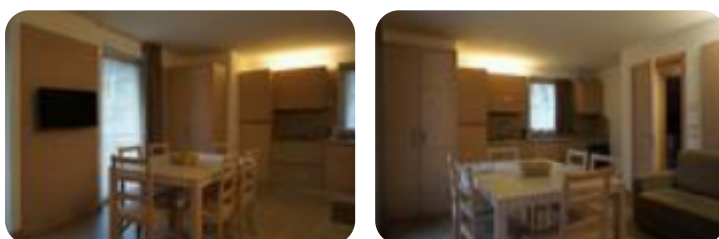

Rif.: 60843430

€ 335.000**Bilocale in vendita****Molveno, Via Cima Tosa**

Tipologia:	appartamenti
Superficie:	mq 68 ca.
Locali:	2
Sottotipologia:	2 locali
Bagni:	1
Balconi:	2
Posti auto:	1

Questo immobile è esente da classe energetica

In posizione strategica, comoda a tutti i servizi, prestigioso appartamento finemente arredato in recente ristrutturazione. Piano terra composto da zona giorno con angolo cottura, disimpegno, bagno, stanza matrimoniale e due balconi. Completo di posto auto coperto.