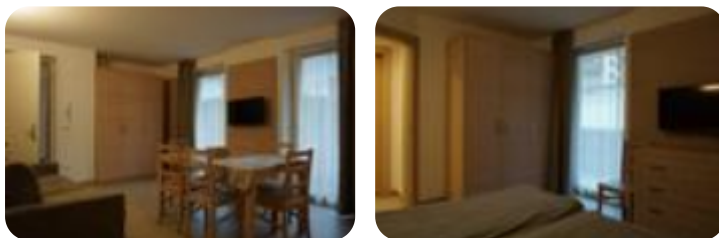

Rif.: 60843430

€ 335.000**Bilocale in vendita****Molveno, Via Cima Tosa**

Tipologia:	appartamenti
Superficie:	mq 68 ca.
Locali:	2
Sottotipologia:	2 locali
Bagni:	1
Balconi:	2
Posti auto:	1

Questo immobile è esente da classe energetica

In posizione strategica, comoda a tutti i servizi, prestigioso appartamento finemente arredato in recente ristrutturazione. Piano terra composto da zona giorno con angolo cottura, disimpegno, bagno, stanza matrimoniale e due balconi. Completo di posto auto coperto.