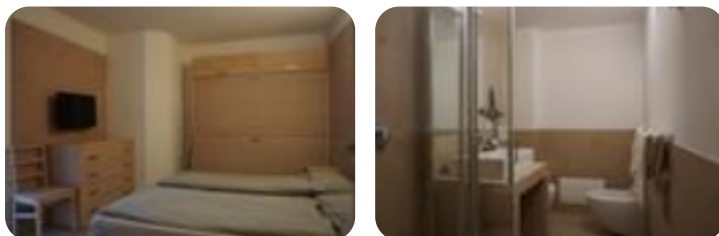

Rif.: 60843430

€ 335.000**Bilocale in vendita****Molveno, Via Cima Tosa**

Tipologia:	appartamenti
Superficie:	mq 68 ca.
Locali:	2
Sottotipologia:	2 locali
Bagni:	1
Balconi:	2
Posti auto:	1

Questo immobile è esente da classe energetica

In posizione strategica, comoda a tutti i servizi, prestigioso appartamento finemente arredato in recente ristrutturazione. Piano terra composto da zona giorno con angolo cottura, disimpegno, bagno, stanza matrimoniale e due balconi. Completo di posto auto coperto.