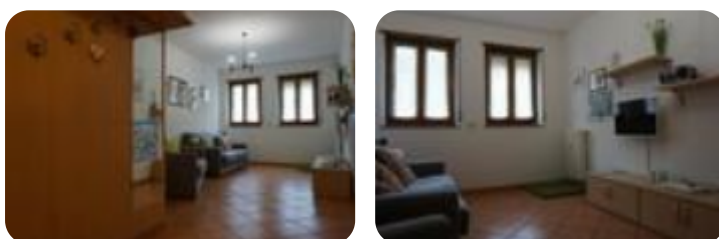

Rif.: 60841205

↓ € 195.000

€ 205.000 (-5%)

Bilocale in vendita

Molveno, Via Rio Massò

Tipologia:	appartamenti
Superficie:	mq 55 ca.
Locali:	2
Sottotipologia:	2 locali
Bagni:	1
Piano:	2

Questo immobile è esente da classe energetica

In posizione prestigiosa a due passi dal lago appartamento a secondo piano composto da zona giorno con angolo cottura, disbrigo, ampia stanza matrimoniale e bagno . Completa l'unità una cantina al primo piano. Comodo a tutti i servizi. Posti auto condominiali.