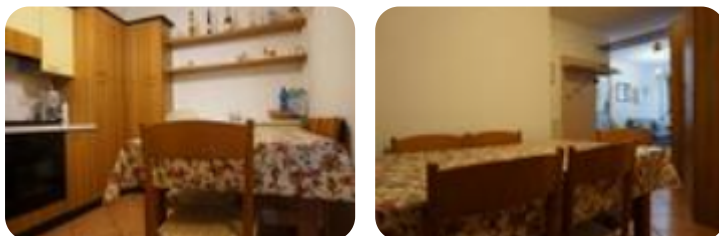

Rif.: 60841205

↓ € 195.000

€ 205.000 (-5%)

Bilocale in vendita

Molveno, Via Rio Massò

Tipologia:	appartamenti
Superficie:	mq 55 ca.
Locali:	2
Sottotipologia:	2 locali
Bagni:	1
Piano:	2

Questo immobile è esente da classe energetica

In posizione prestigiosa a due passi dal lago appartamento a secondo piano composto da zona giorno con angolo cottura, disbrigo, ampia stanza matrimoniale e bagno . Completa l'unità una cantina al primo piano. Comodo a tutti i servizi. Posti auto condominiali.