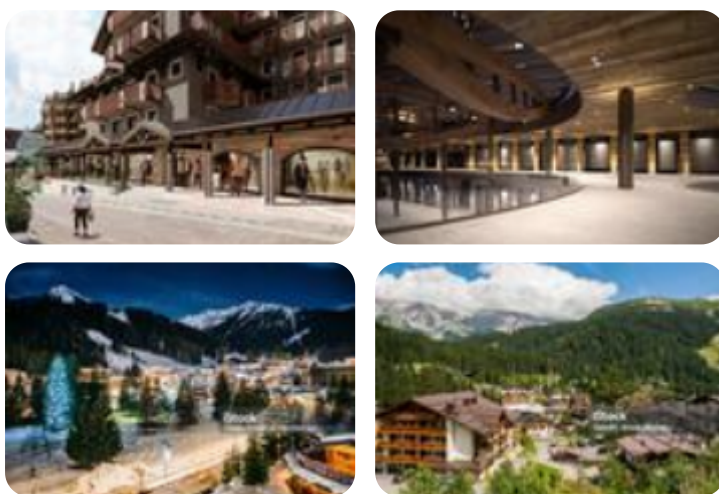

## Negozi in affitto

Madonna Di Campiglio, Via Cima Tosa

<b>Tipologia:</b>	negozi
<b>Superficie:</b>	mq 44 ca.
<b>Locali:</b>	1
<b>Sottotipologia:</b>	negozi
<b>Piano:</b>	1

Questo immobile è esente da classe energetica

MADONNA DI CAMPIGLIO RESIDENZA EXCELSIOR PLAZA - Nella nuova e lussuosissima area commerciale sita nella nuova Piazza centrale di Madonna di Campiglio disponiamo di locali commerciali che vanno dai 44 ai 121 mq. I negozi godono di ampie vetrine, visibilità e del maggior flusso di tutta Madonna di Campiglio.