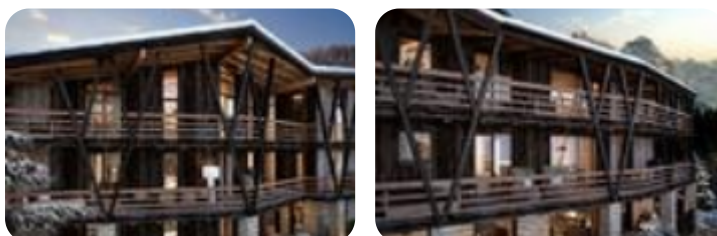

## Quadrilocale in vendita

Madonna DI Campiglio, Via Castelletto Inferiore

<b>Tipologia:</b>	appartamenti
<b>Superficie:</b>	mq 176 ca.
<b>Locali:</b>	5
<b>Sottotipologia:</b>	4 locali
<b>Bagni:</b>	1
<b>Balconi:</b>	1
<b>Box:</b>	2
<b>Piano:</b>	3

Classe energetica: **A+**

Prestazione energetica: 1 kW h/m<sup>2</sup> anno

MADONNA DI CAMPIGLIO - Appartamento A3/4La 'RESIDENZA MILLEPINI' ha un'identità unica; coniuga al fascino dei materiali tradizionali trentini, legno e pietre, a un'architettura moderna, dove l'interno e l'esterno si fondono in uno chalet contemporaneo identificato dall'efficienza energetica massima. Linee pulite, ampie finestre, spaziose terrazze e design ricercato, danno origine ad appartamenti di altissimo livello, in cui la luce fa da protagonista esaltando l'essenza di vivere le Dolomiti. Una residenza ispirata alla montagna, nata dai materiali di cui è fatta: legno di larice e pietre delle Dolomiti costituiscono il suo DNA; materiali della tradizione che scaldano, dando forma e sostanza a un'architettura moderna e sostenibile che si integra nel paesaggio alpino. Millepini è vivere un comfort ascensore. Vivere in un appartamento di ultima generazione in Classe A significa godere di un ambiente abitativo all'avanguardia, dove il comfort, l'efficienza energetica e la sostenibilità sono prioritari. Millepini è molto più che residenza di prestigio; è un investimento vantaggioso a Madonna di Campiglio. Una scelta naturale che ha la