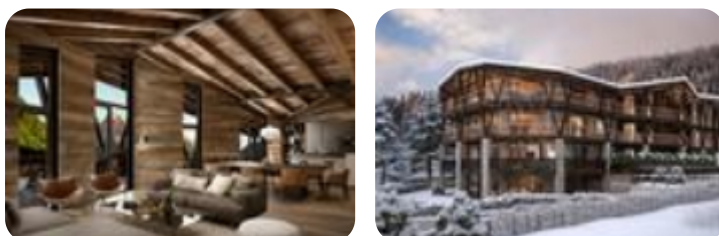

Rif.: 60801865

Informazioni in agenzia

Quadrilocale in vendita

Madonna DI Campiglio, Via Castelleetto Inferiore

Tipologia:	appartamenti
Superficie:	mq 138 ca.
Locali:	4
Sottotipologia:	4 locali
Bagni:	2
Terrazzi:	2
Box:	2
Piano:	3

Classe energetica: **A+**

Prestazione energetica: 1 kW h/m² anno

MADONNA DI CAMPIGLIO - Appartamento A3/1 La 'RESIDENZA MILLEPINI' ha un'identità unica; coniuga al fascino dei materiali tradizionali trentini, legno e pietre, a un'architettura moderna, dove l'interno e l'esterno si fondono in uno chalet contemporaneo identificato dall'efficienza energetica massima. Linee pulite, ampie finestre, spaziose terrazze e design ricercato, danno origine ad appartamenti di altissimo livello, in cui la luce fa da protagonista esaltando l'essenza di vivere le Dolomiti. Una residenza ispirata alla montagna, nata dai materiali di cui è fatta: legno di larice e pietre delle Dolomiti costituiscono il suo DNA; materiali della tradizione che scaldano, dando forma e sostanza a un'architettura moderna e sostenibile che si integra nel paesaggio alpino. Millepini è vivere un comfort ascensore. Vivere in un appartamento di ultima generazione in Classe A significa godere di un ambiente abitativo all'avanguardia, dove il comfort, l'efficienza energetica e la sostenibilità sono prioritari. Millepini è molto più che residenza di prestigio; è un investimento vantaggioso a Madonna di Campiglio. Una scelta naturale che ha la