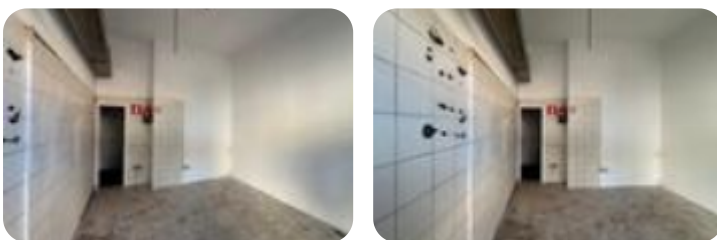

Rif.: 61200234

€ 290 / mese

Negozio in affitto

Rovereto, Via Monte Corno

Tipologia:	negozio
Superficie:	mq 21 ca.
Locali:	1
Sottotipologia:	negozio
Spese Annuie:	€ 600

Questo immobile è esente da classe energetica

COSA SAPERE DELL'IMMOBILE - ROVERETO - LOCALE COMMERCIALE - 18 MQDESCRIZIONE E

PARTICOLARITA' : Proponiamo in locazione un locale commerciale di circa 21 mq situato in zona Rovereto, a pochi passi dal centro della città.L'immobile gode di una vetrina fronte strada che assicura massima visibilità e si trova nei pressi di un incrocio, caratterizzato da intenso passaggio sia veicolare sia pedonale.Il locale è dotato di servizio igienico con relativo locale antibagno, impianto elettrico nuovo e canna fumaria, caratteristiche che lo rendono idoneo a diverse tipologie di attività!Libero da subito, per maggiori informazioni o per fissare una visita non esitare a contattarci!