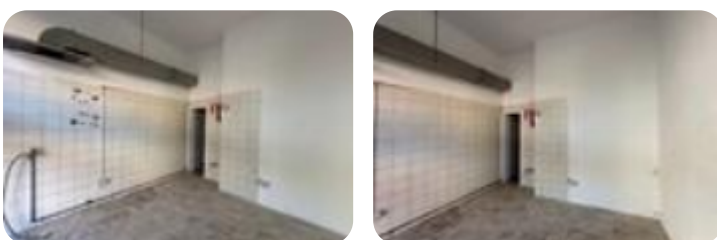

Rif.: 61200234

€ 290 / mese

Negozio in affitto

Rovereto, Via Monte Corno

Tipologia:	negozio
Superficie:	mq 21 ca.
Locali:	1
Sottotipologia:	negozio
Spese Annuie:	€ 600

Questo immobile è esente da classe energetica

COSA SAPERE DELL'IMMOBILE - ROVERETO - LOCALE COMMERCIALE - 18 MQDESCRIZIONE E

PARTICOLARITA' : Proponiamo in locazione un locale commerciale di circa 21 mq situato in zona Rovereto, a pochi passi dal centro della città.L'immobile gode di una vetrina fronte strada che assicura massima visibilità e si trova nei pressi di un incrocio, caratterizzato da intenso passaggio sia veicolare sia pedonale.Il locale è dotato di servizio igienico con relativo locale antibagno, impianto elettrico nuovo e canna fumaria, caratteristiche che lo rendono idoneo a diverse tipologie di attività!Libero da subito, per maggiori informazioni o per fissare una visita non esitare a contattarci!