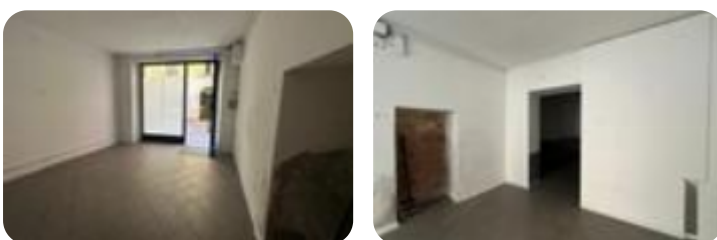

Questo immobile è esente da classe energetica

COSA SAPERE DELL'IMMOBILE - ROVERETO - LOCALE COMMERCIALE - 50 MQDESCRIZIONE E PARTICOLARITA'

:Proponiamo in locazione interessante locale commerciale situato in una delle vie commerciali e principali del centro storico di Rovereto, caratterizzata da forte passaggio pedonale e ottima visibilità.L'immobile, di circa 50 mq, si sviluppa in due ambienti distinti, offrendo una disposizione funzionale e versatile, ideale per diverse tipologie di attività. Completa la proprietà la presenza di un servizio igienico.Punto di forza del locale è l'ampia vetrina fronte strada, che garantisce grande luminosità agli spazi interni e un'eccellente esposizione direttamente sulla via.Disponibilità immediata.Soluzione perfetta per chi desidera avviare o trasferire la propria attività in una posizione strategica e di prestigio. Per maggiori informazioni o per fissare una visita non esitare a contattarci!