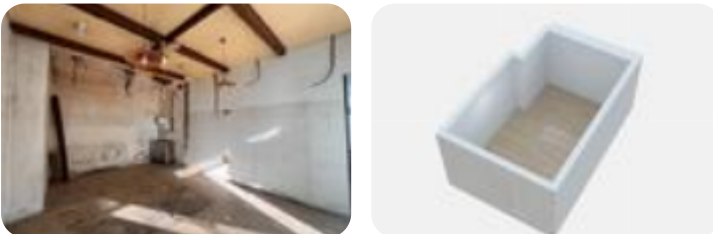

Rif.: 61200174

€ 390 / mese Negozio in affitto

Rovereto, Via Dante

Tipologia:	negozio
Superficie:	mq 26 ca.
Locali:	1
Sottotipologia:	negozio
Spese Annuë:	€ 100

Questo immobile è esente da classe energetica

COSA SAPERE DELL'IMMOBILE - ROVERETO - LOCALE COMMERCIALE - 26 MQDESCRIZIONE E PARTICOLARITA'

:Proponiamo in locazione un immobile di circa 26mq sito nel cuore del centro storico della città di Rovereto, ideale per avviare la vostra attività commerciale. Con una posizione di forte transito veicolare ed un importante passaggio pedonale, questo locale attira l'attenzione di una vasta clientela.L''immobile sito a piano terra dispone di una vetrina fronte strada che offre una visibilità ottimale per la vostra attività. Essendo in una delle vie principali della città, Via Dante, sarete circondati da altre attività commerciali creando un vivace ambiente urbano che attrarrà un flusso costante di potenziali clienti. Per ulteriori informazioni o per fissare una visita non esitare a contattarci!