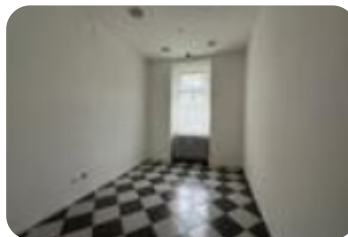

Rif.: 61104827

€ 800 / mese

Negoziò in affitto

Rovereto, Via Giosuè Carducci

Tipologia:	negoziò
Superficie:	mq 57 ca.
Locali:	1
Sottotipologia:	negoziò
Spese Annuè:	€ 0
Posti auto:	1

Classe energetica: **C**

EP globale non rinnovabile: 266.76 kW h/m² anno

EP globale rinnovabile: 23.19 kW h/m² anno

EP invernale del fabbricato: ☹️

EP estiva del fabbricato: ☺️

COSA SAPERE DELL'IMMOBILE - ROVERETO - LOCALE COMMERCIALE - 57 MQ DESCRIZIONE E PARTICOLARITA' Proponiamo in affitto locale commerciale recentemente ristrutturato a nuovo internamente, situato in zona comoda e ben servita di Rovereto.L'immobile ha una superficie di 57 mq ed è caratterizzato da due ampie vetrine fronte strada, che garantiscono un'ottima visibilità e luminosità.L'interno si presenta in ottime condizioni, con impianto elettrico nuovo, spazi funzionali e un servizio igienico.La posizione è particolarmente interessante grazie alla disponibilità di parcheggi pubblici nelle vicinanze e di un parcheggio privato di proprietà, ideale per il personale.Soluzione

Mappa

Scopri

Punta qui il tuo smartphone