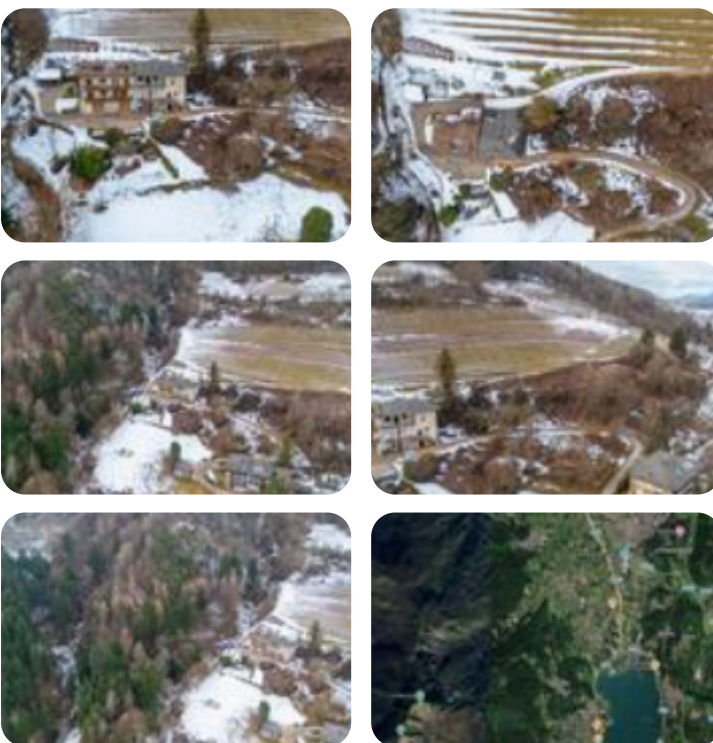

### Ter. agricolo in vendita

Pergine Valsugana, Via alle Rive - Canale-San Cristoforo

<b>Tipologia:</b>	terreno
<b>Superficie:</b>	mq 10.000 ca.
<b>Sottotipologia:</b>	ter. agricolo
<b>Spese Annue:</b>	€ 0

Questo immobile è esente da classe energetica

Nella suggestiva località di Canale-San Cristoforo, nel comune di Pergine Valsugana, si trova un terreno agricolo di circa 10.000 mq, ideale per chi desidera investire in un'area ricca di potenzialità. La conformazione pianeggiante del suolo facilita le operazioni agricole e la gestione delle colture. La zona è conosciuta per la sua bellezza paesaggistica e la vicinanza a servizi essenziali, rendendo questa proprietà un'opportunità interessante per chi cerca un investimento nel settore agricolo. I terreni destinati a vigneto, prato e pascolo sono adiacenti tra loro, formando un unico corpo fondiario di facile gestione e lavorazione. Il bosco di 2.184 mq, invece, è ubicato in una posizione separata e non è confinante con il resto della proprietà. La proprietà si sviluppa su una superficie complessiva di circa 9622 mq ed è composta da: 7.438 mq di vigneto 2.184 mq di bosco