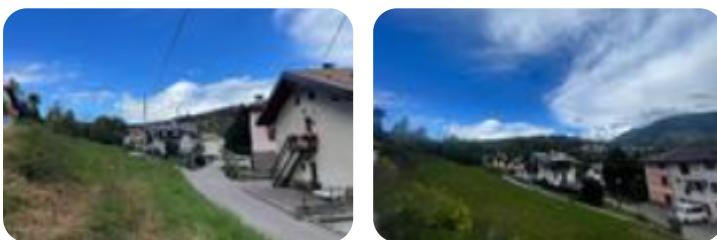

Rif.: 60654667

€ 390.000

Ter. residenziale in vendita

Baselga DI Pinè, Frazione Tressilla

Tipologia:	terreno
Superficie:	mq 1.800 ca.
Locali:	1
Sottotipologia:	ter. residenziale

Questo immobile è esente da classe energetica

BASELGA DI PINE. Proponiamo in vendita ampio terreno edificabile di 1800 mq ubicato in una zona tranquilla e lontana dal traffico. Il terreno è sviluppato su un unico livello, prevalentemente pianeggiante, esposto ad est. Ideale per chi desidera realizzare una costruzione dalle ampie metrature completamente immersa nel verde. Per ulteriori informazioni contattateci in agenzia ai seguenti recapiti: 0461.917456 tncs1. Seguiteci sui nostri canali social, sarete così aggiornati sulle nostre proposte di vendita e di locazione! Facebook: Agenzia Tecnocasa Trento Instagram: @tecnocasatrentouno