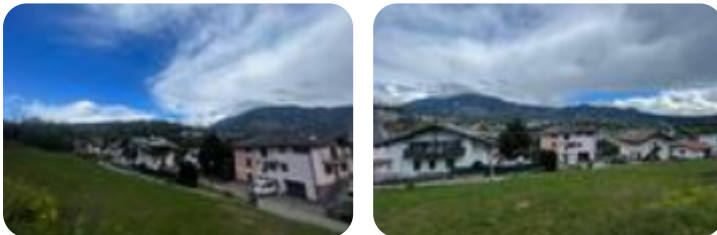

Rif.: 60654667

€ 390.000

Ter. residenziale in vendita

Baselga DI Pinè, Frazione Tressilla

Tipologia:	terreno
Superficie:	mq 1.800 ca.
Locali:	1
Sottotipologia:	ter. residenziale

Questo immobile è esente da classe energetica

BASELGA DI PINE. Proponiamo in vendita ampio terreno edificabile di 1800 mq ubicato in una zona tranquilla e lontana dal traffico. Il terreno è sviluppato su un unico livello, prevalentemente pianeggiante, esposto ad est. Ideale per chi desidera realizzare una costruzione dalle ampie metrature completamente immersa nel verde. Per ulteriori informazioni contattateci in agenzia ai seguenti recapiti: 0461.917456 tncs1. Seguiteci sui nostri canali social, sarete così aggiornati sulle nostre proposte di vendita e di locazione! Facebook: Agenzia Tecnocasa Trento Instagram: @tecnocasatrentouno