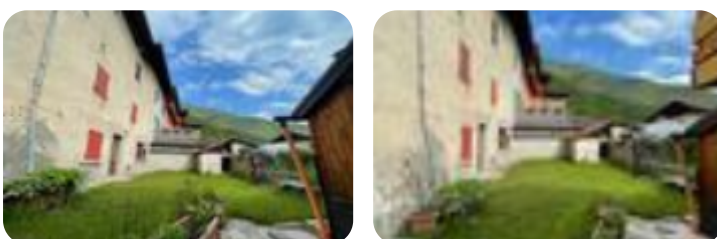

Rif.: 60754257

€ 250.000**Casa di corte in vendita**

Riva Del Garda, Via G. Prati

Tipologia:	rustici / cascine / case
Superficie:	mq 350 ca.
Locali:	6
Sottotipologia:	casa di corte
Spese Annuie:	€ 0
Bagni:	1
Posti auto:	1

**Classe energetica:** **G****Prestazione energetica:** 325,30 kW h/m² anno

A soli 4 km dal Lago di Ledro, nel tranquillo paese di Lenzumo, proponiamo in vendita casa semindipendente. L'immobile è completamente da ristrutturare, ha circa 140 mq di giardino e 340 mq di terreno distante pochi metri dal fabbricato dove vi si possono ottenere dei comodi parcheggi privati al servizio dell'abitazione. A piano terra troviamo la zona cantine e la superficie misura circa 70 mq, ci sono altri 2 piani da 100 metri l'uno e la possibilità, dato l'ampio volume, di inserire un altro eventuale piano. L'immobile è perfetto anche come investimento essendo esente dalla legge Gilmozzi. Maggiori dettagli verranno forniti in ufficio.