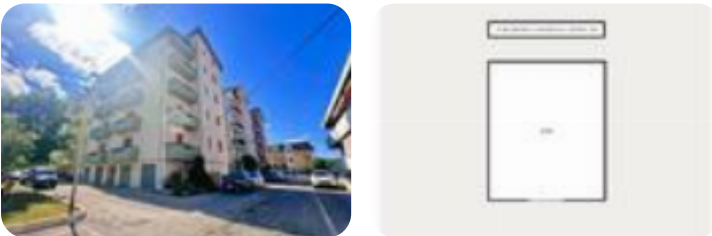

Rif.: 60951966

€ 29.000

Autorimessa in vendita

Silvi Marina, Box Via Nicolò Paganini

Tipologia:	autorimessa
Superficie:	mq 17 ca.
Locali:	1
Sottotipologia:	autorimessa
Spese Annuie:	€ 0
Box:	1

Classe energetica: F

EP globale non rinnovabile: 165.15 kW h/m² anno

EP globale rinnovabile: 165.15 kW h/m² anno

EP invernale del fabbricato: ☹️

EP estiva del fabbricato: ☹️

Silvi Marina: Box in vendita in zona nord. Contattaci per maggiori informazioni. Vendesi box auto di circa 17 mq situato nella zona nord di Silvi Marina. Questo spazio è ideale per una piccola auto e offre la comodità di un posto coperto. Il garage è fornito di acqua ed elettricità, rendendolo perfetto anche per chi cerca un luogo sicuro e funzionale per il proprio veicolo o per uso personale. Ottimo investimento per chi desidera un posto auto in una posizione strategica. Non perdere l'occasione di fissare un appuntamento per visionare questo immobile. Seguici sui nostri canali social: Facebook: Tecnocasa Silvi Marina Instagram: Tecnocasa Silvi