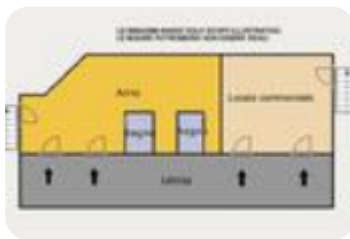

Rif.: 60928268

↓ € 1.100 / mese

€ 1.300 (-16%)

Negozi in affitto

Tortoreto, Via Nazionale Adriatica

Tipologia:	negozi
Superficie:	mq 450 ca.
Locali:	5
Sottotipologia:	negozi
Spese Annue:	€ 0
Piano:	1

Classe energetica: G

EP globale non rinnovabile: 162.00 kW h/m² anno

EP globale rinnovabile: 3.50 kW h/m² anno

EP invernale del fabbricato: 😊

EP estiva del fabbricato: 😊