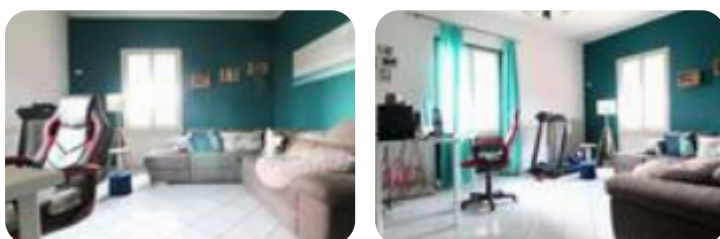

Rif.: 60815155

€ 90.000

Trilocale in vendita

Bellante, Via Carlo Rosselli - Bellante Stazione

Tipologia:	appartamenti
Superficie:	mq 110 ca.
Locali:	3
Sottotipologia:	3 locali
Spese Annuie:	€ 0
Bagni:	1

Classe energetica: G

Prestazione energetica: 200 kW h/m² anno

Villa Rasicci, tranquilla frazione nei pressi di Bellante stazione, proponiamo in vendita una porzione di bifamiliare. La soluzione si pone al piano terra di un fabbricato composto da sole due unità ed è priva di spese condominiali. L'abitazione gode di un ingresso indipendente, comoda cucina abitabile con dispensa, ampio e luminoso soggiorno, una camera matrimoniale, una camera singola ed un bagno con doccia. L'immobile dispone di ampia corte esterna e giardino. La posizione è a dir poco strategica: contesto collinare, riservato e panoramico (la vista si apre verso la vallata del Tordino, Castellalto, Canzano e la catena del Gran Sasso) a pochi passi dai servizi di Bellante stazione.