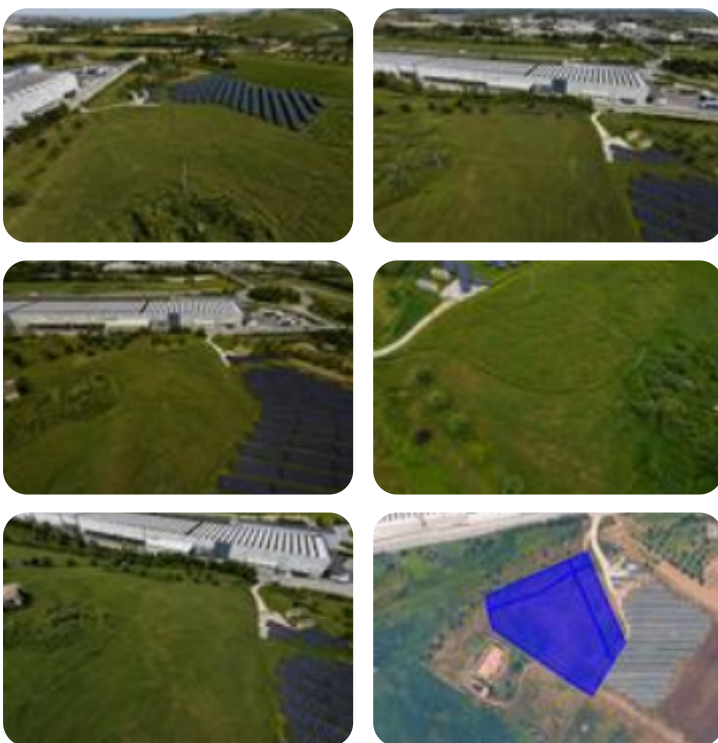

Rif.: 61217486

€ 200.000

Terreno in vendita

Notaresco, Sp 22 - Grasciano

Tipologia:	terreno
Superficie:	mq 7.625 ca.
Sottotipologia:	terreno
Spese Annuie:	€ 0

Questo immobile è esente da classe energetica

Proponiamo in vendita terreno edificabile di circa 7.625 mq a destinazione artigianale e terziaria, situato a Notaresco, in località Grasciano lungo la SP 22, in posizione strategica e ad alta visibilità. L'area gode di ottimi collegamenti viari grazie alla vicinanza della Teramo-Mare e del polo industriale e artigianale della zona, con rapido accesso alla costa adriatica, alla Val Vibrata e alla città di Teramo. Soluzione ideale per aziende, investitori e operatori del settore produttivo alla ricerca di un'area versatile, facilmente accessibile e inserita in un contesto industriale e commerciale in forte sviluppo.