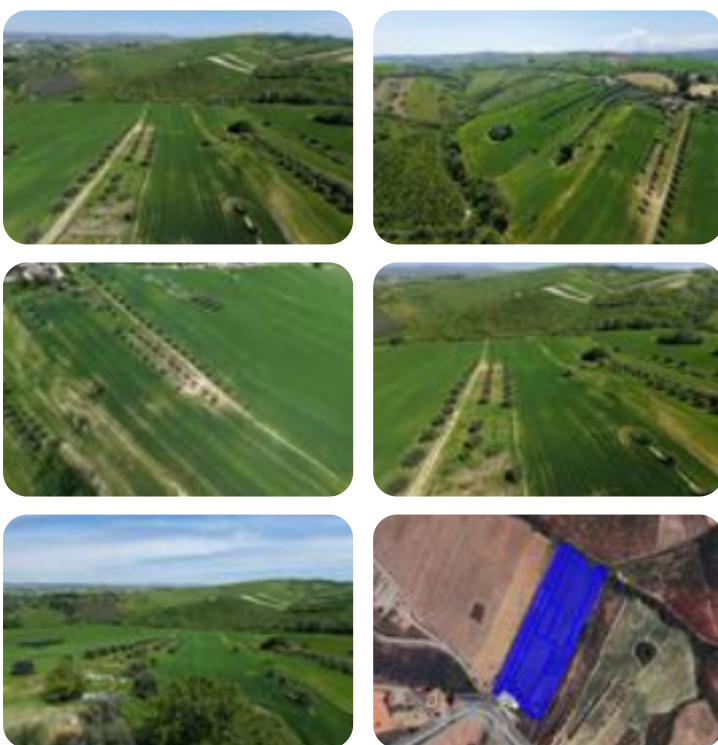

Rif.: 61200177

€ 55.000

Ter. agricolo in vendita

Bellante, Via dei Tini

Tipologia:	terreno
Superficie:	mq 34.655 ca.
Sottotipologia:	ter. agricolo
Spese Annue:	€ 0

Questo immobile è esente da classe energetica

Proponiamo in vendita terreno agricolo di 34.655 mq, situato in Via dei Tini, in posizione tranquilla e immersa nel verde delle colline di Bellante. La proprietà è arricchita dalla presenza di piante di ulivo, che conferiscono valore sia dal punto di vista produttivo che paesaggistico, inserendosi in un contesto tipico della campagna abruzzese. Il terreno gode di buona esposizione e si presta a diverse destinazioni: dalla coltivazione agricola all'utilizzo come spazio per il tempo libero o investimento a lungo termine.